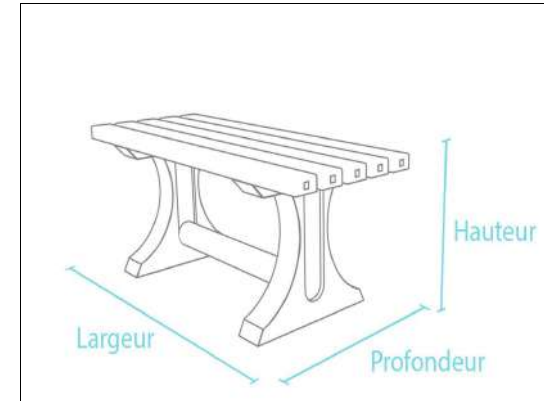

Couleur	Dimension l x P x H	Poids	Réf
marron	150 x 108 x 57 cm	80 kg	SBA 40 150
Gris-bleu	150 x 108 x 57 cm	80 kg	SLA 40 150
Gris-vert	150 x 108 x 57 cm	80 kg	SMA 40 150
Gris - rouge	150 x 108 x 57 cm	80 kg	SRA 40 150

Table-banc ferio enfant

- . 1 plateau de table : 150 x 60 x 8 cm
- . 2 lames de banc : 150 x 19 x 4 cm
- . Hauteur de l'assise : 34 cm
- . Hauteur de la table : 57 cm

TABLE TIVOLI ENFANT Longueur 150 cm

Couleur	Dimension l x P x H	Poids	Réf
marron	150 x 60 x 57 cm	80 kg	TTA 10 150
Gris-bleu	150 x 60 x 57 cm	80 kg	TTC 10 150
Gris-vert	150 x 60 x 57 cm	80 kg	TTB 10 150
Gris - rouge	150 x 60 x 57 cm	80 kg	TTD 10 150