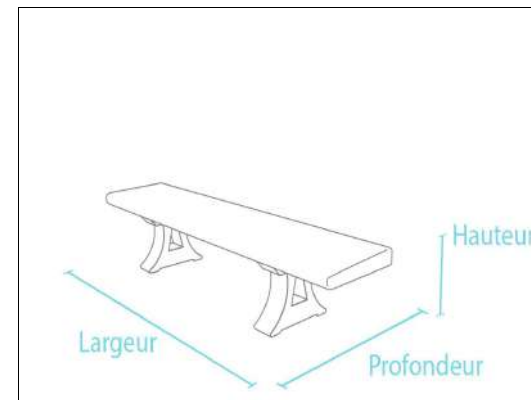

BAC LUT
page 3

BAC SAHARA et BAC KALAHARI
Page 4

TABLE A EAU
page 5

FAinix
Votre solution durable

BANC CANETTI ENFANT Longueur 150 cm

Couleur	Dimension l x P x H	Poids	Réf
marron	150 x 34 x 31 cm	35 kg	KTA 10 150
Gris-bleu	150 x 34 x 31 cm	35 kg	KTC 10 150
Gris-vert	150 x 34 x 31 cm	35 kg	KTB 10 150
Gris - rouge	150 x 34 x 31 cm	35 kg	KTD 10 150

Banc canetti enfant

- . 3 lames de banc : 150 x 10 x 4,7 cm
- . Longueur : 150 cm
- . Hauteur de l'assise : 31 cm
- . Poids : 35 kg
- . Disponible en quatre coloris
- . Robuste et inusable

BANC MIRA ENFANT Longueur 200 cm

Couleur	Dimension l x P x H	Poids	Réf
marron	200 x 40 x 31 cm	74 kg	BKS 40 200

Banc mira enfant

- . 1 lame d'assise : 200 x 40 x 7,5/6,5 cm
- . Hauteur de l'assise : 31 cm
- . Massif et solide

TABLE-BANC FERIO ENFANT Longueur 150 cm

marron	240 x 30 cm	108 kg	SO 240 030
--------	-------------	--------	------------

- . Diamètre : 175 cm et 240 cm
- . Hauteur: 30 cm
- . Profils latéraux : 3,8 x 13 cm
- . Surface d'assise : 4 x 14 cm

TABLE A EAU extrémité