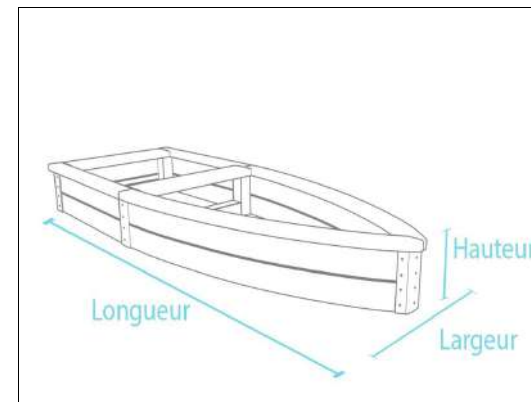

Couleur	Dimension l x P x H	Poids	Réf
marron	150 x 60 x 57 cm	80 kg	TTA 10 150
Gris-bleu	150 x 60 x 57 cm	80 kg	TTC 10 150
Gris-vert	150 x 60 x 57 cm	80 kg	TTB 10 150
Gris - rouge	150 x 60 x 57 cm	80 kg	TTD 10 150

Table tivoli enfant

- . 5 lames de table : 150 x 10 x 4,7 cm
- . Surface de la table: 150 x 60 cm
- . Hauteur de la table : 57 cm
- . Disponible en quatre coloris

TABLE MIRA ENFANT Longueur 150 cm

Couleur	Dimension l x P x H	Poids	Réf
marron	200 x 80 x 45 cm	131 kg	TKS 40 200

Table mira enfant

- . 2 lames de table : 200 x 40 x 7,5/6,5 cm
- . Surface de la table : 200 x 80 cm
- . Hauteur de la table : 45 cm

BAC A SABLE LUT

Couleur	Dimension l x P x H	Poids	Réf
Gris-marron	105 x 285 x 30 cm	150 kg	SG 285 100
Gris-vert	105 x 285 x 30 cm	150 kg	SM 285 100
Gris-bleu	105 x 285 x 30 cm	150 kg	SL 285 100
Gris - rouge	105 x 285 x 30 cm	150 kg	SR 285 100

Bac à sable lut

- . Longueur x largeur : 285 x 105 cm
- . Hauteur : 30 cm
- . Quatre variantes de couleurs
- . Est livré entièrement assemblé

Bac a sable sahara

BAC A SABLE SAHARA 1

Couleur	Dimension l x P x H	Poids	Réf
Gris-marron	200 x 200 x 27 cm	195 kg	WG 200 200
Gris-vert	200 x 200 x 27 cm	195 kg	WL 200 200
Gris-bleu	200 x 200 x 27 cm	195 kg	WM200 200
Gris - rouge	200 x 200 x 27 cm	195 kg	WR 200 200