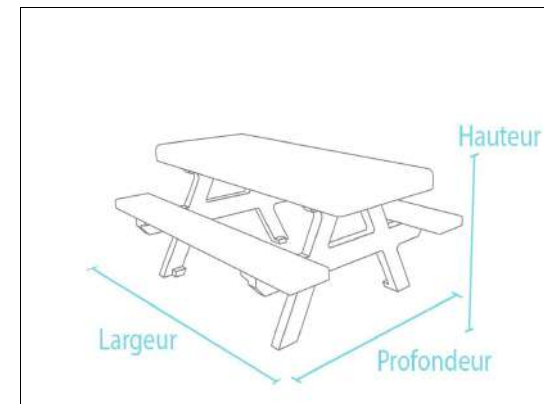

Couleur	Dimension l x P x H	Poids	Réf
marron	200 x 40 x 31 cm	74 kg	BKS 40 200

Banc mira enfant

- . 1 lame d'assise : 200 x 40 x 7,5/6,5 cm
- . Hauteur de l'assise : 31 cm
- . Massif et solide

TABLE-BANC FERIO ENFANT Longueur 150 cm

Couleur	Dimension l x P x H	Poids	Réf
marron	150 x 108 x 57 cm	80 kg	SBA 40 150
Gris-bleu	150 x 108 x 57 cm	80 kg	SLA 40 150
Gris-vert	150 x 108 x 57 cm	80 kg	SMA 40 150
Gris - rouge	150 x 108 x 57 cm	80 kg	SRA 40 150

Table-banc ferio enfant

- . 1 plateau de table : 150 x 60 x 8 cm
- . 2 lames de banc : 150 x 19 x 4 cm
- . Hauteur de l'assise : 34 cm
- . Hauteur de la table : 57 cm

TABLE TIVOLI ENFANT Longueur 150 cm