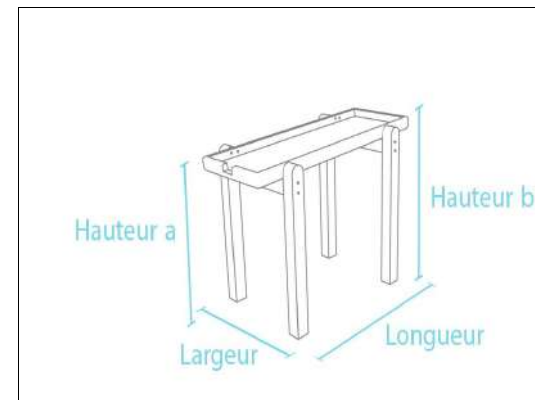

- . Longueur x largeur x hauteur : 200/300 x .
- . 200/300 x 27 cm
- . Profil : 8 x 23 cm

Bac à sable kalahari

BAC A SABLE KALAHARI 1

Couleur	Ø x H cm	Poids	Réf
-marron	175 x 30 cm	72 kg	SO 160 030

BAC A SABLE KALAHARI 2

marron	240 x 30 cm	108 kg	SO 240 030
--------	-------------	--------	------------

- . Diamètre : 175 cm et 240 cm
- . Hauteur: 30 cm
- . Profils latéraux : 3,8 x 13 cm
- . Surface d'assise : 4 x 14 cm

TABLE A EAU extrémité

Couleur	Dimension l x L x Ha x Hb	Poids	Réf
vert-marron	60 x 150 x 32/32 cm	55 kg	MBM 40 150

TABLE A EAU élément 1

Couleur	Dimension l x P x H	Poids	Réf
vert-marron	60 x 150 x 45/55 cm	62 kg	MBM 55 150

TABLE A EAU élément 2