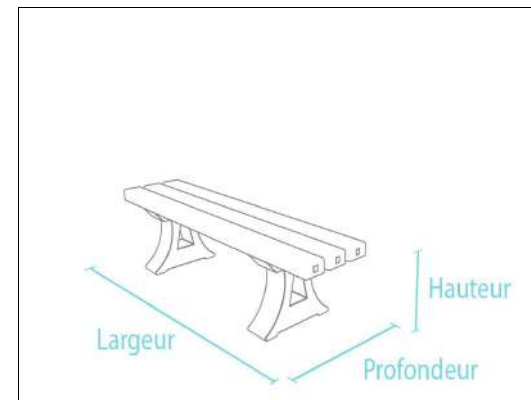

BAC LUT
page 3

BAC SAHARA et BAC KALAHARI
Page 4

TABLE A EAU
page 5

FAinix
Votre solution durable

BANC CANETTI ENFANT Longueur 150 cm

Couleur	Dimension l x P x H	Poids	Réf
marron	150 x 34 x 31 cm	35 kg	KTA 10 150
Gris-bleu	150 x 34 x 31 cm	35 kg	KTC 10 150
Gris-vert	150 x 34 x 31 cm	35 kg	KTB 10 150
Gris - rouge	150 x 34 x 31 cm	35 kg	KTD 10 150

Banc canetti enfant

- . 3 lames de banc : 150 x 10 x 4,7 cm
- . Longueur : 150 cm
- . Hauteur de l'assise : 31 cm
- . Poids : 35 kg
- . Disponible en quatre coloris
- . Robuste et inusable

BANC MIRA ENFANT Longueur 200 cm

Couleur	Dimension l x P x H	Poids	Réf
marron	200 x 40 x 31 cm	74 kg	BKS 40 200

Banc mira enfant

- . 1 lame d'assise : 200 x 40 x 7,5/6,5 cm
- . Hauteur de l'assise : 31 cm
- . Massif et solide

TABLE-BANC FERIO ENFANT Longueur 150 cm

marron	240 x 30 cm	108 kg	SO 240 030
--------	-------------	--------	------------

- . Diamètre : 175 cm et 240 cm
- . Hauteur: 30 cm
- . Profils latéraux : 3,8 x 13 cm
- . Surface d'assise : 4 x 14 cm

TABLE A EAU extrémité