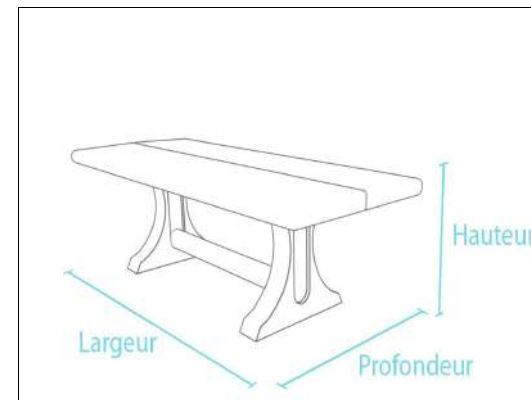

Couleur	Dimension l x P x H	Poids	Réf
marron	150 x 60 x 57 cm	80 kg	TTA 10 150
Gris-bleu	150 x 60 x 57 cm	80 kg	TTC 10 150
Gris-vert	150 x 60 x 57 cm	80 kg	TTB 10 150
Gris - rouge	150 x 60 x 57 cm	80 kg	TTD 10 150

Table tivoli enfant

- . 5 lames de table : 150 x 10 x 4,7 cm
- . Surface de la table: 150 x 60 cm
- . Hauteur de la table : 57 cm
- . Disponible en quatre coloris

TABLE MIRA ENFANT Longueur 150 cm

Couleur	Dimension l x P x H	Poids	Réf
marron	200 x 80 x 45 cm	131 kg	TKS 40 200

Table mira enfant

- . 2 lames de table : 200 x 40 x 7,5/6,5 cm
- . Surface de la table : 200 x 80 cm
- . Hauteur de la table : 45 cm

BAC A SABLE LUT

Couleur	Dimension l x P x H	Poids	Réf
Gris-marron	105 x 285 x 30 cm	150 kg	SG 285 100
Gris-vert	105 x 285 x 30 cm	150 kg	SM 285 100
Gris-bleu	105 x 285 x 30 cm	150 kg	SL 285 100
Gris - rouge	105 x 285 x 30 cm	150 kg	SR 285 100

marron	240 x 30 cm	108 kg	SO 240 030
--------	-------------	--------	------------

- . Diamètre : 175 cm et 240 cm
- . Hauteur: 30 cm
- . Profils latéraux : 3,8 x 13 cm
- . Surface d'assise : 4 x 14 cm

TABLE A EAU extrémité